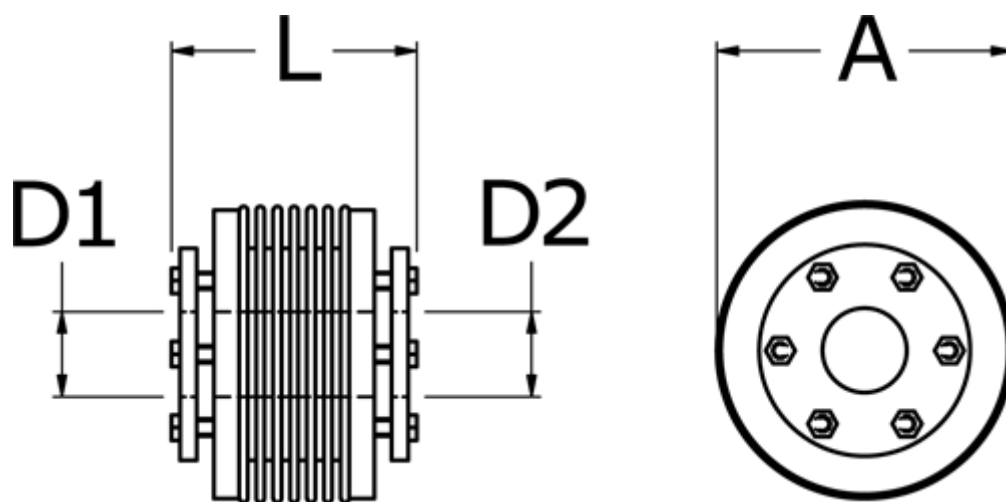

Varenummer: 3330500300531516
Beskrivelse: Metalbælgkobling type 5 str.30
Længde 53 mm, boring 15/16 mm

Mål

A	= 56
D1	= 15
D2	= 16
L	= 53
Nom. moment NM (Tkn)	= 30